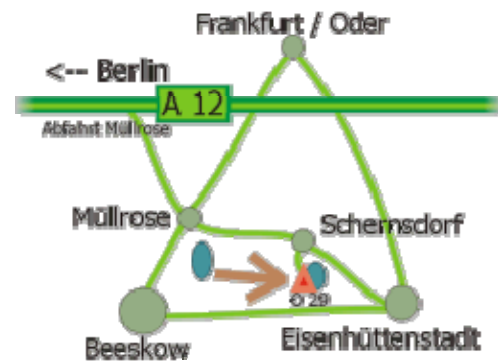

Und so finden Sie uns:

mit dem Auto: Autobahn A 12, Abfahrt 6 (Müllrose); an der B 87, zwischen Frankfurt (Oder) und Beeskow; an der B 246, zwischen Beeskow und Eisenhüttenstadt

mit der Bahn: Strecke Königs-Wusterhausen - Grunow oder Frankfurt (Oder) - Grunow - Bahnstationen: Müllrose, Mixdorf

mit dem Bus: Verbindung zwischen Frankfurt (Oder) - Müllrose - **Schernsdorf** – Eisenhüttenstadt

mit dem Flugzeug: Verkehrslandeplatz Pohlitz

Wasseranbindung: Oder-Spree-Kanal bei Müllrose

Unsere Anschrift: