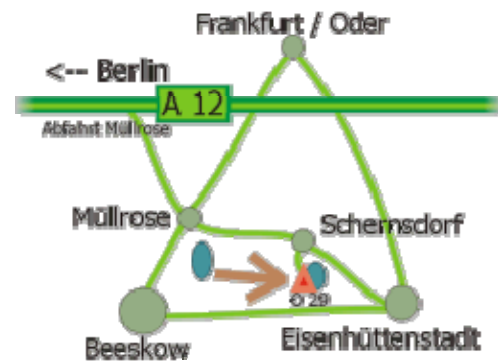

Und so finden Sie uns:

mit dem Auto: Autobahn A 12, Abfahrt 6 (Müllrose); an der B 87, zwischen Frankfurt (Oder) und Beeskow; an der B 246, zwischen Beeskow und Eisenhüttenstadt

mit der Bahn: Strecke Königs-Wusterheusen - Grunow oder Frankfurt (Oder) - Grunow - Bahnstationen: Müllrose, Mixdorf

mit dem Bus: Verbindung zwischen Frankfurt (Oder) - Müllrose - **Schernsdorf** – Eisenhüttenstadt

mit dem Flugzeug: Verkehrslandeplatz Pohlitz

Wasseranbindung: Oder-Spree-Kanal bei Müllrose

Unsere Anschrift: